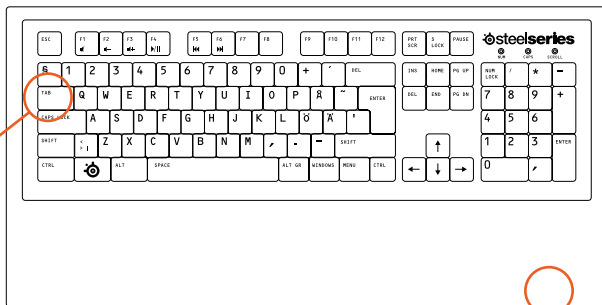

1. Professional gaming keyboard 2. Handrest
1. Clavier de jeu professionnel 2. Repose-poignets
1. Teclado para gaming profesional 2. Reposamuñecas
1. Professionelles Gaming Keyboard 2. Handgelenkaufleger