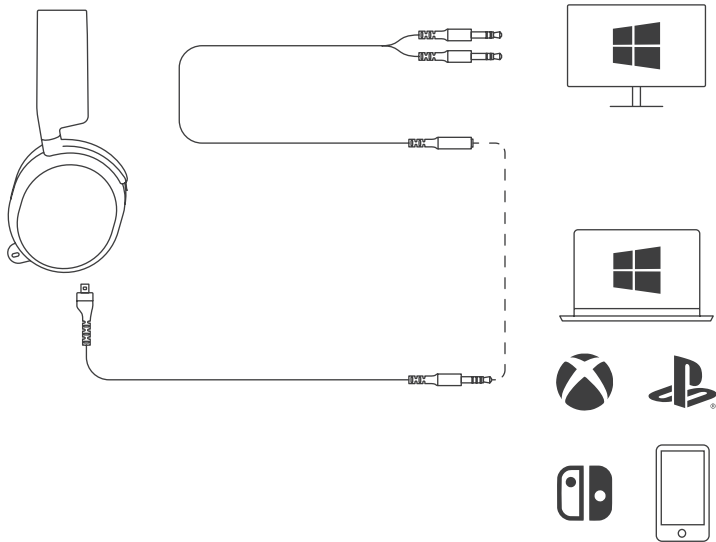

安裝

訪問 support.steelseries.com 尋求幫助