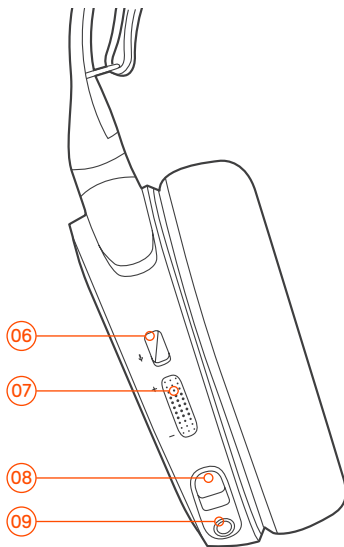

* 勾選商品可在 steelseries.com

- 01 滑雪風鏡頭帶*
- 02 主耳機線*
- 03 雙頭3.5mm形延長線*
- 04 四節3.5mm轉換頭*
- 05 Airweave 耳罩*
- 06 伸縮式麥克風
- 07 麥克風靜音按鈕
- 08 音量控制
- 09 主線接口
- 10 耳機分享接口