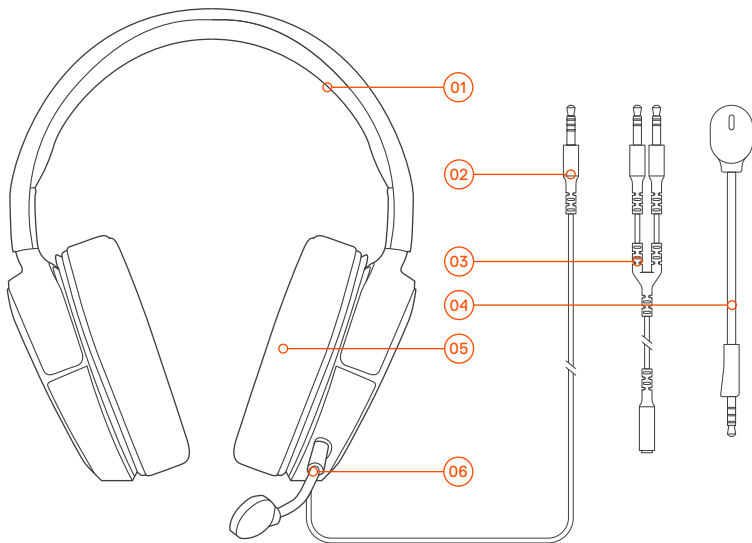

ARCTIS RAW

产品说明书

目录

内容 / 系统兼容性	3
产品概览	4-5
安装	6
麦克风	7
头梁调整	8

包装内容

耳机主连接线 (1.3m)

双3.5mm扩展线 (1.5m)

可拆卸式ClearCast麦克风

系统兼容

PC / MAC / MOBILE /
PS4 / XBOX ONE / VR

产品概览

如需帮助请访问 support.steelseries.com

- 01 可调节头梁
- 02 耳机主连接线 (1.3m)
- 03 双3.5mm扩展线
- 04 可拆卸式麦克风
- 05 耳罩
- 06 麦克风接口
- 07 麦克风静音钮
- 08 音量控制轮

安装

如需帮助请访问 support.steelseries.com

麦克风

可拆卸式麦克风

位置

俯视图

正面图

将麦克风扁平面向自己，
放置在接近嘴角处。

头梁调整

learn more at steelseries.com