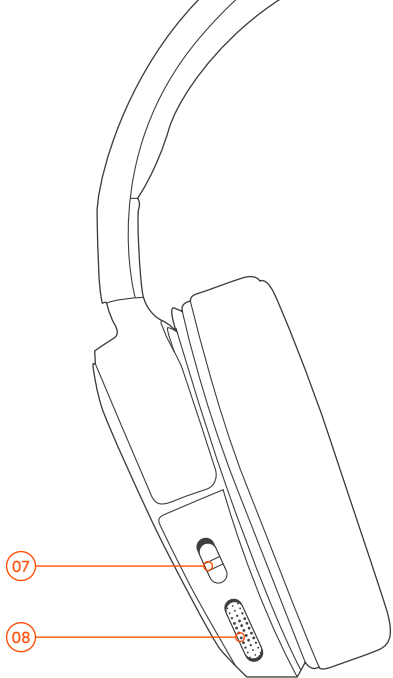

ARCTIS RAW

产品说明书

目录

内容 / 系统兼容性	3
产品概览	4-5
安装	6
麦克风	7
头梁调整	8

包装内容

耳机主连接线 (1.3m)

双3.5mm扩展线 (1.5m)

可拆卸式ClearCast麦克风

系统兼容

PC / MAC / MOBILE /
PS4 / XBOX ONE / VR

产品概览

如需帮助请访问 support.steelseries.com

- 01 可调节头梁
- 02 耳机主连接线 (1.3m)
- 03 双3.5mm扩展线
- 04 可拆卸式麦克风
- 05 耳罩
- 06 麦克风接口
- 07 麦克风静音钮
- 08 音量控制轮

安装

如需帮助请访问 support.steelseries.com

麦克风

可拆卸式麦克风

位置

俯视图

正面图

将麦克风扁平面向自己，
放置在接近嘴角处。

头梁调整

learn more at steelseries.com