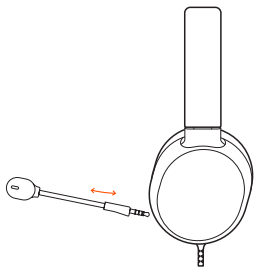

ARCTIS RAW

产品说明书

目录

内容 / 系统兼容性	3
产品概览	4-5
安装	6
麦克风	7
头梁调整	8

包装内容

耳机主连接线 (1.3m)

双3.5mm扩展线 (1.5m)

可拆卸式ClearCast麦克风

系统兼容

PC / MAC / MOBILE /
PS4 / XBOX ONE / VR

产品概览

如需帮助请访问 support.steelseries.com

- 01 可调节头梁
- 02 耳机主连接线 (1.3m)
- 03 双3.5mm扩展线
- 04 可拆卸式麦克风
- 05 耳罩
- 06 麦克风接口
- 07 麦克风静音钮
- 08 音量控制轮

安装

如需帮助请访问 support.steelseries.com

麦克风

可拆卸式麦克风

位置

俯视图

正面图

将麦克风扁平面向自己，
放置在接近嘴角处。

头梁调整

learn more at steelseries.com