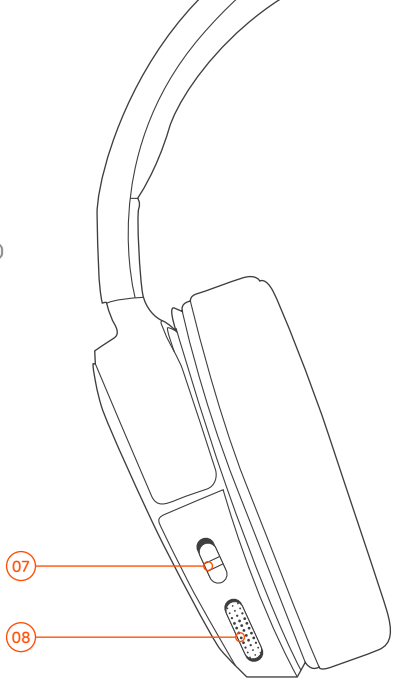

ARCTIS RAW

ÜRÜN BİLGİ KILAVUZU

İÇERİKLER

Kutu İçerikleri	3
Ürüne genel bakış	4-5
Kurulum	6
Mikrofon	7
Kafabandı Kurulumu	8

KUTU İÇERİKLERİ

Ana Kablosuyla Kulaklık (1.3 m)

İkili 3.5mm Uzatma Kablosu (1.5 m)

Çıkarılabilir ClearCast Mikrofon

SİSTEM UYUMLULUĐU

PC / MAC / MOBİL /
PS4 / XBOX ONE / VR

ÜRÜNE GENEL BAKIŞ

yardım için support.steelseries.com

- 01 Ayarlanabilir Kafabandı
- 02 Ana Kulaklık Kablosu (1.3m)
- 03 İkili 3.5mm Uzatma Kablosu (1.5m)
- 04 Çıkarılabilir Mikrofon
- 05 Kulak Yastığı
- 06 Mikrofon Fişli
- 07 Mikrofon Ses Kapatma Tuşu
- 08 Ses Denetimi

KURULUM

yardımdı için support.steelseries.com

MIKROFON

Çekilebilir mikrofon

Konumlama

üstten görünüş

önden görünüş

Düz yüzey size bakacak şekilde mikrofonu ağzınızın köşesine doğru yaklaşırın.