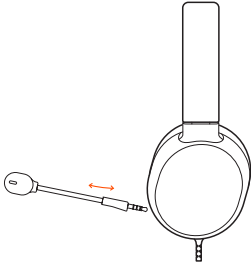

ARCTIS RAW

ÜRÜN BİLGİ KILAVUZU

İÇERİKLER

Kutu İçerikleri	3
Ürüne genel bakış	4-5
Kurulum	6
Mikrofon	7
Kafabandı Kurulumu	8

KUTU İÇERİKLERİ

Ana Kablosuyla Kulaklık (1.3 m)

İkili 3.5mm Uzatma Kablosu (1.5 m)

Çıkarılabilir ClearCast Mikrofon

SİSTEM UYUMLULUĐU

PC / MAC / MOBİL /
PS4 / XBOX ONE / VR

ÜRÜNE GENEL BAKIŞ

yardım için support.steelseries.com

- 01 Ayarlanabilir Kafabandı
- 02 Ana Kulaklık Kablosu (1.3m)
- 03 İkili 3.5mm Uzatma Kablosu (1.5m)
- 04 Çıkarılabilir Mikrofon
- 05 Kulak Yastığı
- 06 Mikrofon Fişli
- 07 Mikrofon Ses Kapatma Tuşu
- 08 Ses Denetimi

KURULUM

yardımdı için support.steelseries.com

MIKROFON

Çekilebilir mikrofon

Konumlama

üstten görünüş

önden görünüş

Düz yüzey size bakacak şekilde mikrofonu ağzınızın köşesine doğru yaklaşırın.