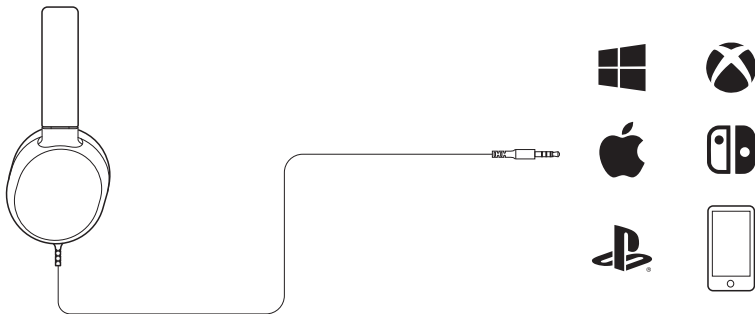

SİSTEM UYUMLULUĐU

PC / MAC / MOBİL /
PS4 / XBOX ONE / VR

ÜRÜNE GENEL BAKIŞ

yardım için support.steelseries.com

- 01 Ayarlanabilir Kafabandı
- 02 Ana Kulaklık Kablosu (1.3m)
- 03 İkili 3.5mm Uzatma Kablosu (1.5m)
- 04 Çıkarılabilir Mikrofon
- 05 Kulak Yastığı
- 06 Mikrofon Fişli
- 07 Mikrofon Ses Kapatma Tuşu
- 08 Ses Denetimi

KURULUM

yardımdı için support.steelseries.com

MIKROFON

Çekilebilir mikrofon

Konumlama

üstten görünüş

önden görünüş

Düz yüzey size bakacak şekilde mikrofonu ağzınızın köşesine doğru yaklaşırın.