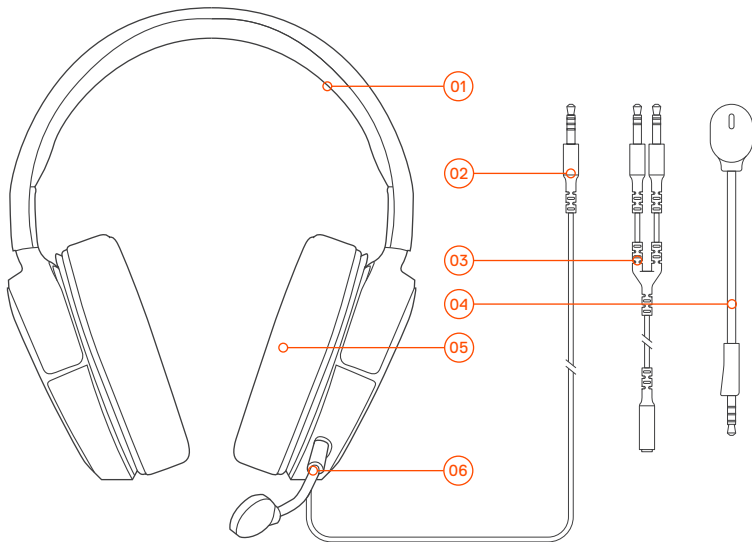

ARCTIS RAW

ÜRÜN BİLGİ KILAVUZU

İÇERİKLER

Kutu İçerikleri	3
Ürüne genel bakış	4-5
Kurulum	6
Mikrofon	7
Kafabandı Kurulumu	8

KUTU İÇERİKLERİ

Ana Kablosuyla Kulaklık (1.3 m)

İkili 3.5mm Uzatma Kablosu (1.5 m)

Çıkarılabilir ClearCast Mikrofon

SİSTEM UYUMLULUĐU

PC / MAC / MOBİL /
PS4 / XBOX ONE / VR

ÜRÜNE GENEL BAKIŞ

yardım için support.steelseries.com

- 01 Ayarlanabilir Kafabandı
- 02 Ana Kulaklık Kablosu (1.3m)
- 03 İkili 3.5mm Uzatma Kablosu (1.5m)
- 04 Çıkarılabilir Mikrofon
- 05 Kulak Yastığı
- 06 Mikrofon Fişli
- 07 Mikrofon Ses Kapatma Tuşu
- 08 Ses Denetimi

KURULUM

yardımdı için support.steelseries.com

MIKROFON

Çekilebilir mikrofon

Konumlama

üstten görünüş

önden görünüş

Düz yüzey size bakacak şekilde mikrofonu ağzınızın köşesine doğru yaklaşırın.